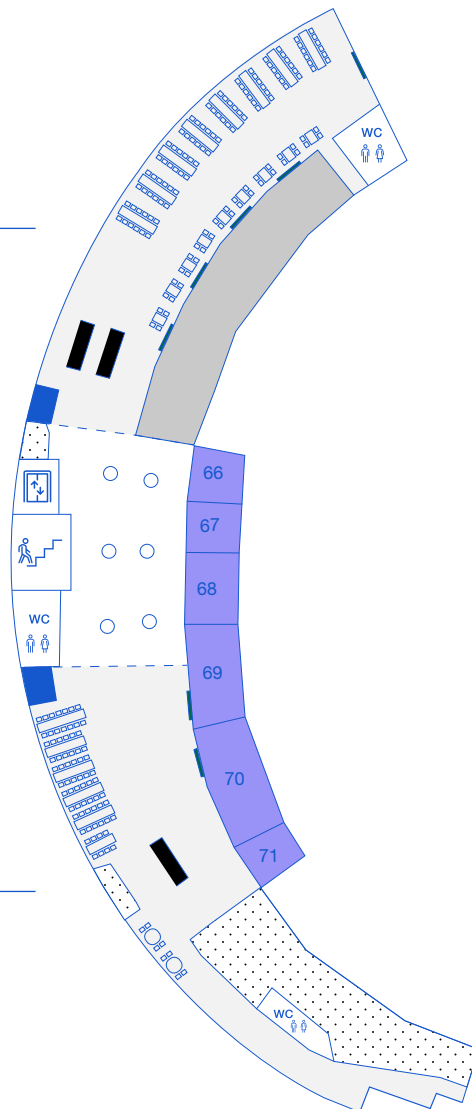

Hyödynnä tiloja monipuolisesti

Sky Lounge jakaantuu tarvittaessa kahteen pienempään tilaan, jotka voi varata erikseen. Istumapaikkoja on kokonaisuudessaan 190 henkilölle ja cocktail-tyyppisessä tilaisuudessa tilaan mahtuu jopa 300 henkilöä seisten.

Tekniset tiedot

Yhteensä seitsemän näyttöä | Laadukas äänentoistojärjestelmä

Sky Lounge vasen

Sijainti: 6. kerros

Pinta-ala: 340 m²

Yleisömäärä: 120 hlöä (istuen)

Wi-Fi: On

Näyttöjä: 5 kpl

Kapulamikrofoneja: 2 kpl

Sky Lounge oikea

Sijainti: 6. kerros

Pinta-ala: 273 m²

Yleisömäärä: 70 henkilöä (istuen)

Wi-Fi: On

Näyttöjä: 2 kpl

Kapulamikrofoneja: 2 kpl

Lisätiedot ja varaukset
sales@areenatampere.fi

SKY LOUNGE VASEN

SKY LOUNGE OIKEA

PORRAS
 HISSI
 WC
--- TILANJAKO

AITIO
 BUFFET
 BAARI
 NÄYTTÖ