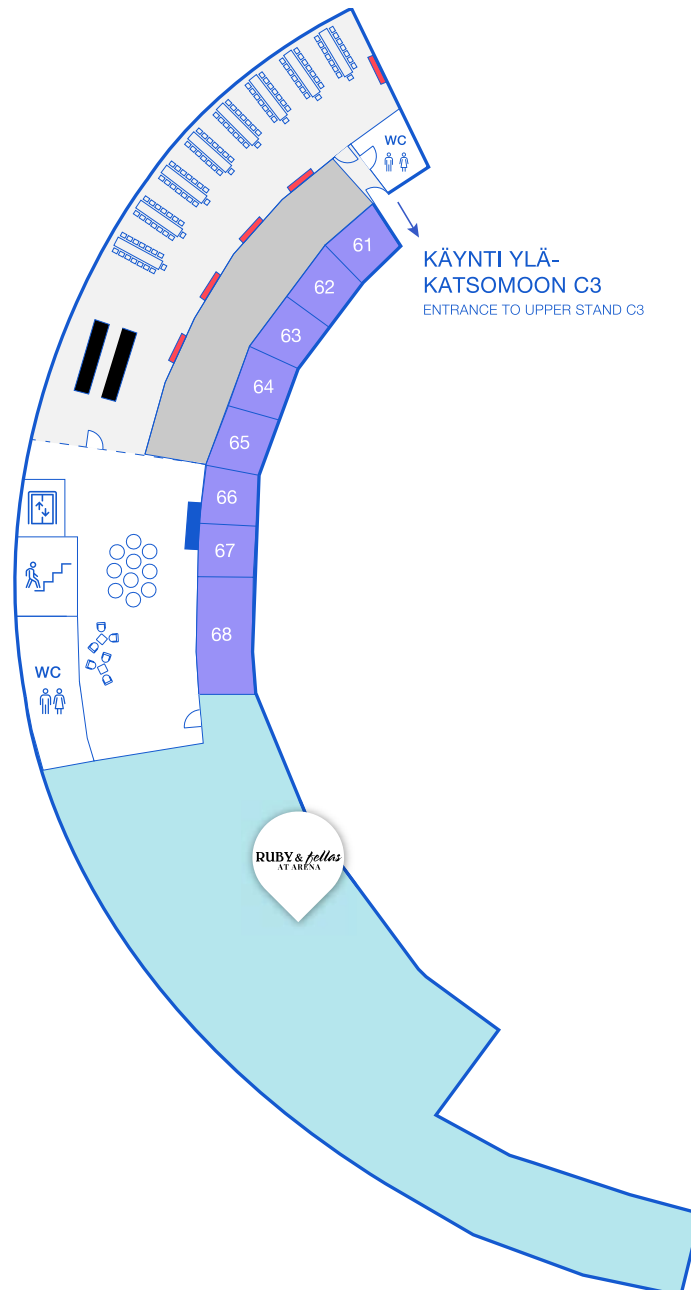

Yhteensä viisi näyttöä | Laadukas äänentoistojärjestelmä

Sky Lounge

Sijainti: 6. kerros

Pinta-ala: 340 m²

Yleisömäärä: 120 hlöä (istuen)

Wi-Fi: On

Näyttöjä: 5 kpl

Kapulamikrofoneja: 2 kpl

**Lisätiedot ja varaukset
sales@areenatampere.fi**

PORRAS | STAIRS

HISSI | ELEVATOR

WC

--- TILANJAKO | DIVIDER

SIIRRETTÄVÄT PYSTYPÖYDÄT
| MOVABLE BAR TABLES

AITIO | SKYBOX

BUFFET

BAARI | BAR

NÄYTTÖ | SCREEN

RAVINTOLA | RESTAURANT