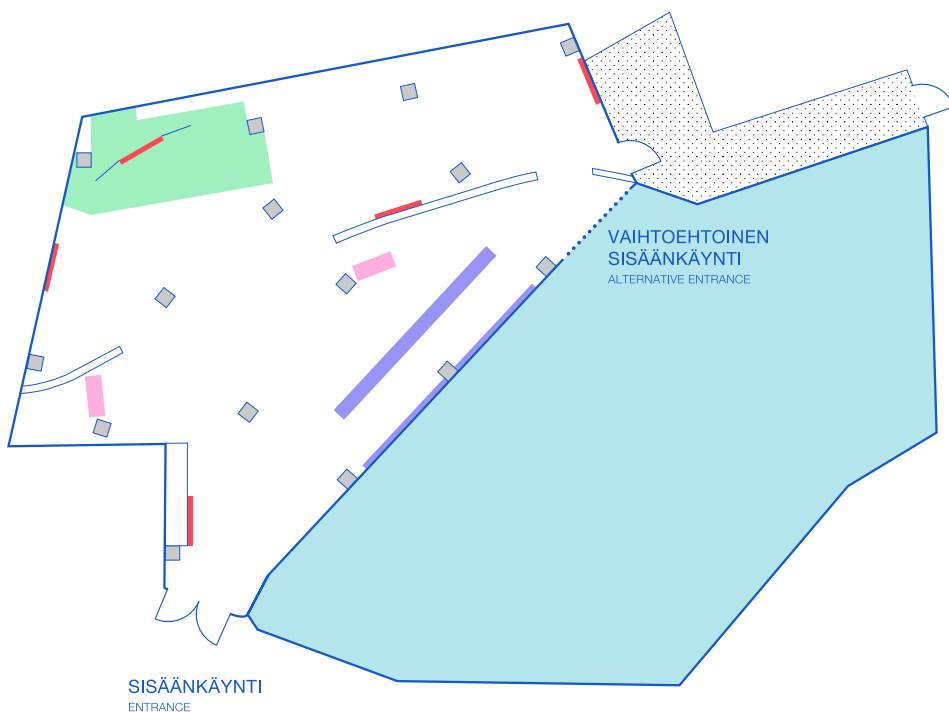

## Tekniset tiedot

**Sijainti:** kansitaso

**Pinta-ala:** 395 m<sup>2</sup>

**Esiintymislava:** leveimmistä kohdasta 9.3 m ja syvyys 3.8 m

**Yleisömäärä:** 200 hlöä istuen ja 250 hlöä seisten

**Yhdistettävissä muihin tiloihin:** kyllä

**Wi-Fi:** on

**Näyttöjä:** lavascreen (110") ja 3 kpl sivuscreenejä (98"). **Sisäänkäynnin yhteydessä 1 näyttö.**

**Kapulamikrofoneja:** 2 kpl

Tilassa on säädettävä led-valaistus (ledinauha), jonka väriä voidaan muuttaa tilaisuuden tunnelmaan sopivaksi.